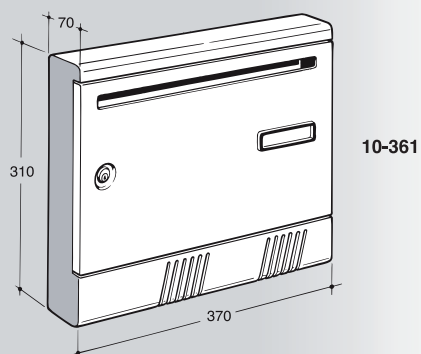

Caratteristiche:
interamente realizzate in alluminio.
Serratura a cilindro di sicurezza con due chiavi numerate.
Portanome in materiale plastico trasparente, intercambiabile, completo di targhetta.

SERIE

S/ALLUMINIO

15

Mod. nr.

**CASSETTE IN ALLUMINIO S 90
FORMATO RIVISTA**
cassetta 275 x 385 x 80/100 mm
con tetto parapigioggia
con fermo che assicura la chiusura
per caduta naturale
impostazione dall'alto
apertura imbucal lettere 240 x 24 mm
porta ritiro con apertura a libro

10-315.72 cassetta colore silver
10-315.73 cassetta colore bronzo

Cad. 6
Cad. 6

CASSETTE IN ALLUMINIO S 2001
cassetta 220 x 310 x 70 mm
impostazione frontale
apertura imbucal lettere 170 x 25 mm
protetta da portina oscillante con ritorno a molla

Cad. 14
Cad. 14
Cad. 14
Cad. 14
Cad. 14

CASSETTE PER RIVISTA IN ALLUMINIO S 2001
cassetta 370 x 310 x 70 mm
impostazione frontale
apertura imbucal lettere 320 x 18 mm

10-361.72 cassetta colore silver
10-361.73 cassetta colore bronzo
10-361.75 cassetta colore testa di moro
10-361.77 cassetta colore rosso
10-361.78 cassetta colore bianco ral 9010