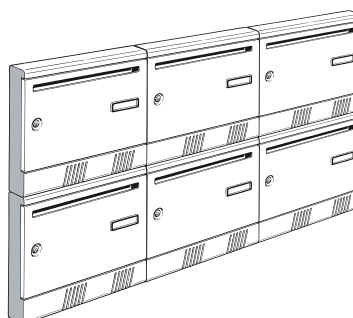

Le cassette S 2001 hanno dei fori sui fianchi per una facile componibilità di blocchiere, mediante viti.