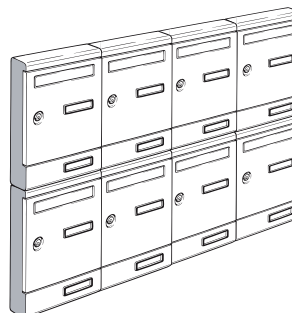

Mod. nr.

**CASSETTE IN ALLUMINIO S 90
FORMATO RIVISTA**
cassetta 275 x 385 x 80/100 mm
con tetto parapigioggia
con fermo che assicura la chiusura
per caduta naturale
impostazione dall'alto
apertura imbucal lettere 240 x 24 mm
porta ritiro con apertura a libro

10-315.72 cassetta colore silver
10-315.73 cassetta colore bronzo

Cad. 6
Cad. 6

CASSETTE IN ALLUMINIO S 2001
cassetta 220 x 310 x 70 mm
impostazione frontale
apertura imbucal lettere 170 x 25 mm
protetta da portina oscillante con ritorno a molla

10-351.72 cassetta colore silver
10-351.73 cassetta colore bronzo
10-351.75 cassetta colore testa di moro
10-351.78 cassetta colore bianco ral 9010
10-352.77 cassetta colore rosso e portina impostazione nera

Cad. 14
Cad. 14
Cad. 14
Cad. 14
Cad. 14

CASSETTE PER RIVISTA IN ALLUMINIO S 2001
cassetta 370 x 310 x 70 mm
impostazione frontale
apertura imbucal lettere 320 x 18 mm

10-361.72 cassetta colore silver
10-361.73 cassetta colore bronzo
10-361.75 cassetta colore testa di moro
10-361.77 cassetta colore rosso
10-361.78 cassetta colore bianco ral 9010

Cad. 8
Cad. 8
Cad. 8
Cad. 8
Cad. 8