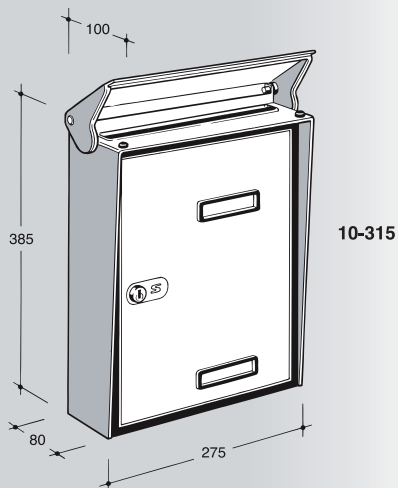

Caratteristiche:
interamente realizzate in alluminio.
Serratura a cilindro di sicurezza con due chiavi numerate.
Portanome in materiale plastico trasparente, intercambiabile, completo di targhetta.

SERIE

S/ALLUMINIO

15

Mod. nr.

**CASSETTE IN ALLUMINIO S 90
FORMATO RIVISTA**
cassetta 275 x 385 x 80/100 mm
con tetto parapigioggia
con fermo che assicura la chiusura
per caduta naturale
impostazione dall'alto
apertura imbucal lettere 240 x 24 mm
porta ritiro con apertura a libro

10-315.72 cassetta colore silver
10-315.73 cassetta colore bronzo

Cad. 6
Cad. 6

CASSETTE IN ALLUMINIO S 2001
cassetta 220 x 310 x 70 mm
impostazione frontale
apertura imbucal lettere 170 x 25 mm
protetta da portina oscillante con ritorno a molla

Cad. 14
Cad. 14
Cad. 14
Cad. 14
Cad. 14

CASSETTE PER RIVISTA IN ALLUMINIO S 2001
cassetta 370 x 310 x 70 mm
impostazione frontale
apertura imbucal lettere 320 x 18 mm

10-361.72 cassetta colore silver
10-361.73 cassetta colore bronzo
10-361.75 cassetta colore testa di moro
10-361.77 cassetta colore rosso
10-361.78 cassetta colore bianco ral 9010