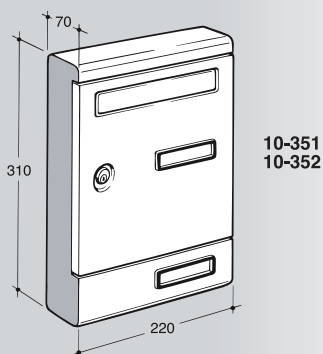

Caratteristiche:
interamente realizzate in alluminio.
Serratura a cilindro di sicurezza con due chiavi numerate.
Portanome in materiale plastico trasparente, intercambiabile, completo di targhetta.

SERIE

S/ALLUMINIO

15

Mod. nr.

**CASSETTE IN ALLUMINIO S 90
FORMATO RIVISTA**
cassetta 275 x 385 x 80/100 mm
con tetto parapigioggia
con fermo che assicura la chiusura
per caduta naturale
impostazione dall'alto
apertura imbucal lettere 240 x 24 mm
porta ritiro con apertura a libro

10-315.72 cassetta colore silver
10-315.73 cassetta colore bronzo

Cad. 6
Cad. 6

CASSETTE IN ALLUMINIO S 2001
cassetta 220 x 310 x 70 mm
impostazione frontale
apertura imbucal lettere 170 x 25 mm
protetta da portina oscillante con ritorno a molla

Cad. 14
Cad. 14
Cad. 14
Cad. 14
Cad. 14

CASSETTE PER RIVISTA IN ALLUMINIO S 2001
cassetta 370 x 310 x 70 mm
impostazione frontale
apertura imbucal lettere 320 x 18 mm

10-361.72 cassetta colore silver
10-361.73 cassetta colore bronzo
10-361.75 cassetta colore testa di moro
10-361.77 cassetta colore rosso
10-361.78 cassetta colore bianco ral 9010