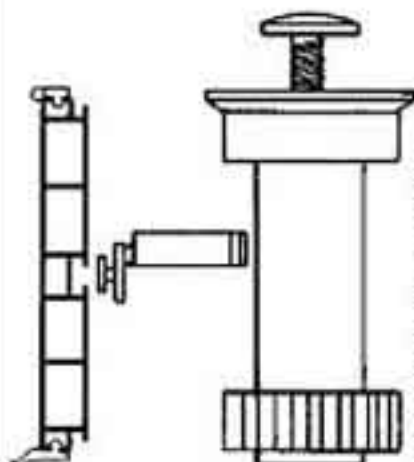

ART. 206

FISSAGGIO - FIXING - FIXAGE - FIXIERUNG

Gancio fissaggio per zoccolo in resina o alluminio

Fixing hook for support in plastic or aluminium

Crochet de fixation pour support en plastique ou aluminium

Befestigungshaken fuer Plastik-oder Aluminium Auflager

MATERIALE - MATERIAL - MATIÈRE - MATERIAL

ABS per tubo \varnothing 28 mm

ABS for tube \varnothing 28 mm

ABS pour tube \varnothing 28 mm

ABS für Rohr \varnothing 28 mm