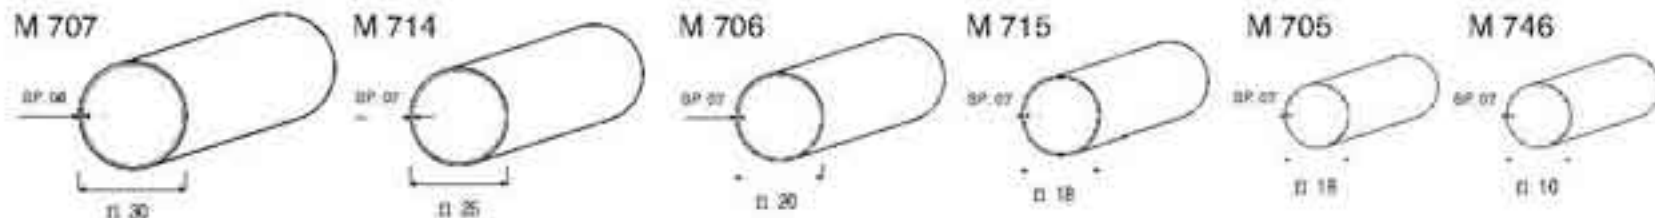

### LUNGHEZZA - LENGHT - LONGUEUR - LAENGE\*

3 mt. max. per finiture cromato - verniciato - ottinato  
3 mt. max in steel chrome plated - epoxy coated - steel brass plated  
3 mt. max. pour execution fer chromé - verni - fer laitonné  
3 Meter max. in verchromter - lackierter Ausfuehrung - vermessingter Ausfuehrung

### SPESSORE - THICKNESS - ÉPAISSEUR - STANDARDROHROICKE

0,7 mm (possibili altri spessori su richiesta specifica) - 0,8 mm. per art. M 707  
0,7 mm (other thickness possible on request) - 0,8 mm. for art. M 707  
0,7 mm (d'autres épaisseurs sur demande) - 0,8 mm. pour art. M 707  
0,7 mm (weitere Rohrdicken auf besondere Anfrage erhältlich) - 0,8 mm. für art. M 707