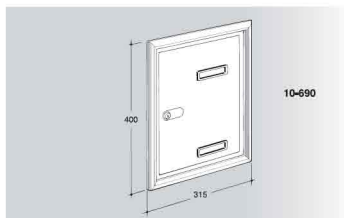

10-690

**PORTA CON CORNICE COPRIFUGA
E PARAPIGGIA**

315 x 400 mm

apertura a libro