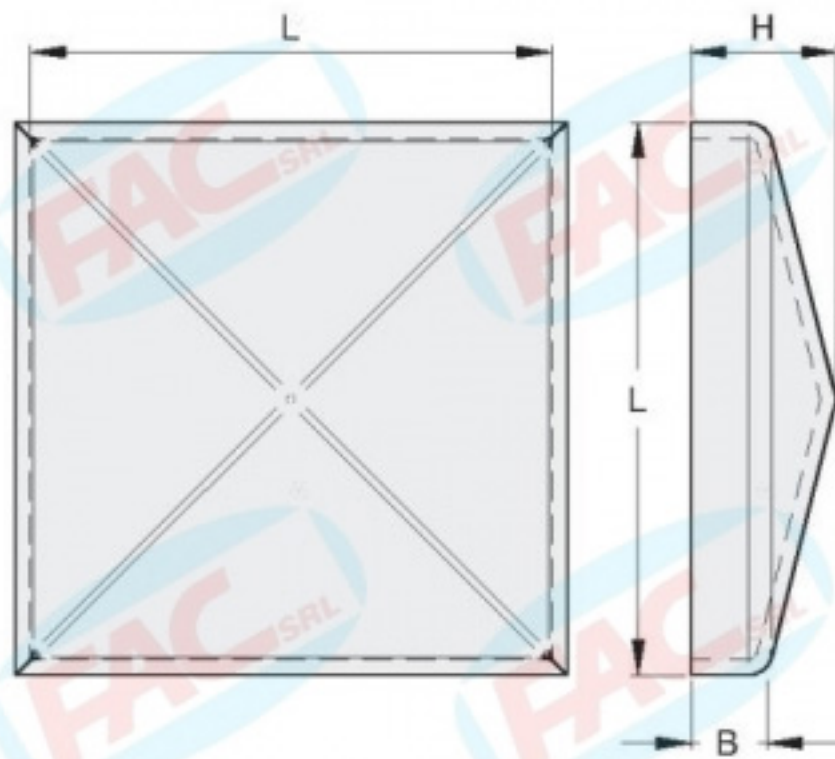

CAPPELLO QUADRO IN ACCIAIO INOX CON BORDO

COD.	L	B	H
1189	80	7.5	20
1190	100	7.5	23
1191	120	8.5	26
1192	150	8.5	31