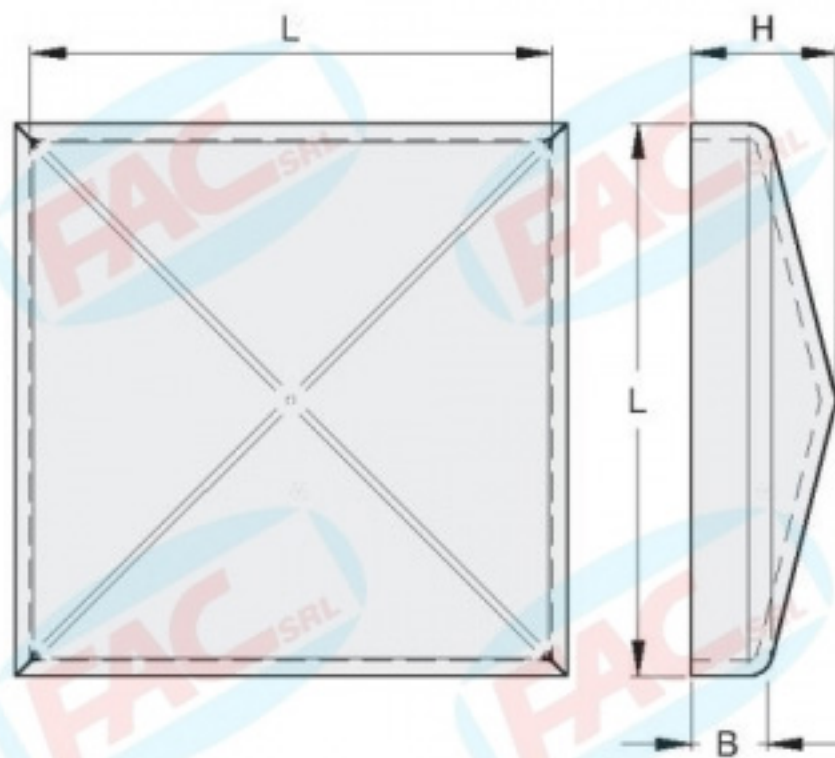

# CAPPELLO QUADRO IN ACCIAIO INOX CON BORDO

| COD. | L   | B   | H  |
|------|-----|-----|----|
| 1189 | 80  | 7.5 | 20 |
| 1190 | 100 | 7.5 | 23 |
| 1191 | 120 | 8.5 | 26 |
| 1192 | 150 | 8.5 | 31 |