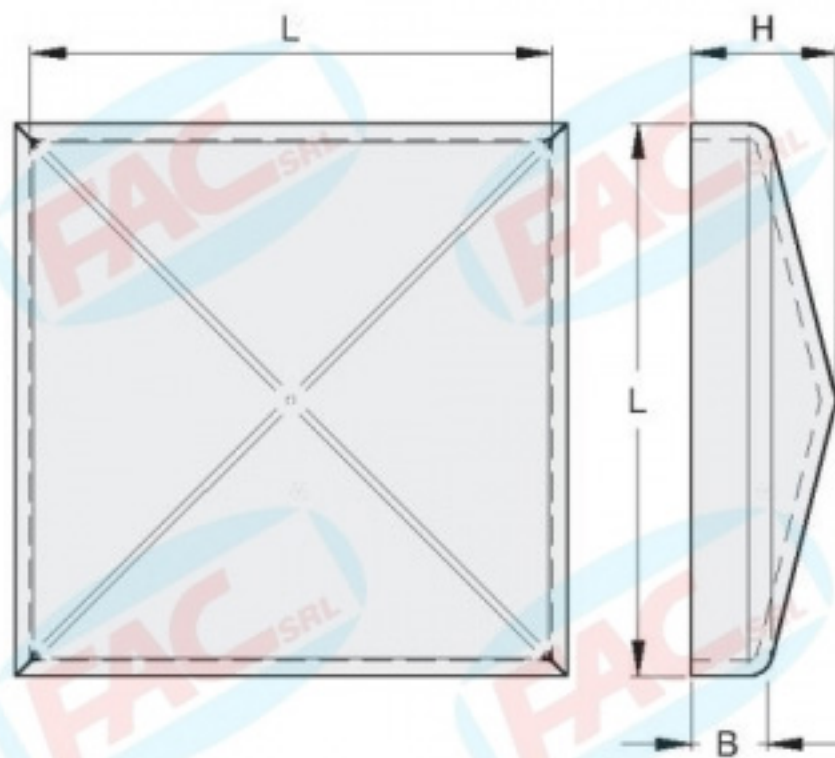

# CAPPELLO QUADRO IN ACCIAIO INOX CON BORDO

COD.	L	B	H
1189	80	7.5	20
1190	100	7.5	23
1191	120	8.5	26
1192	150	8.5	31