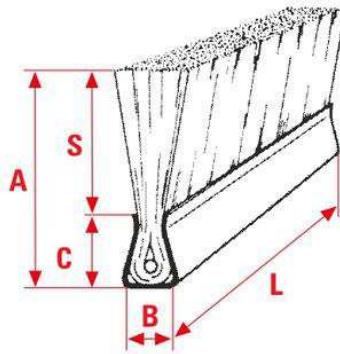

**Strip in Polipropilene per Portoni**

Spazzola lineare Strip in filamento di Polipropilene (PPL) liscio nero.

**Applicazioni:** Per applicazioni su serramenti e portoni industriali per la tenuta di aria e polvere.

ART	A	c	S	L	Ø mm	FILO	Box	REF
2,5	15	2,5	12	2000	0,15	PPL Nero Liscio	100	<b>1215</b>
2,5	19	2,5	17	2000	0,15	PPL Nero Liscio	100	<b>1219</b>
4	15	4	11	2500	0,15	PPL Nero Liscio	250	<b>1105</b>
4	19	4	15	2500	0,15	PPL Nero Liscio	250	<b>1106</b>
4	25	4	21	2500	0,2	PPL Nero Liscio	125	<b>1107</b>
4	32	4	28	2500	0,2	PPL Nero Liscio	125	<b>1108</b>
4	38	4	34	2500	0,2	PPL Nero Liscio	125	<b>1210</b>
5	20	5	15	2500	0,15	PPL Nero Liscio	125	<b>1211</b>
5	25	5	20	2500	0,2	PPL Nero Liscio	125	<b>1119</b>
5	32	5	27	2500	0,2	PPL Nero Liscio	125	<b>1120</b>
5	38	5	33	2500	0,2	PPL Nero Liscio	125	<b>1121</b>
5	50	5	45	2500	0,2	PPL Nero Liscio	125	<b>1122</b>

ART	A	c	S	L	Ø mm	FILO	Box	REF
5	60	5	55	2500	0,2	PPL Nero Liscio	125	<b>1123</b>
5	70	5	65	2500	0,2	PPL Nero Liscio	62,5	<b>1212</b>
5	80	5	75	2500	0,2	PPL Nero Liscio	62,5	<b>1124</b>
5	90	5	85	2500	0,25	PPL Nero Liscio	62,5	<b>1125</b>
5	100	5	95	2500	0,25	PPL Nero Liscio	62,5	<b>1126</b>

## Nuovo Strip Base 8 Alta Densità

ART	A	C	S	L	Ø mm	FILO	Box	REF
8	40	8	32	2500	0,5	PPL Nero Liscio	25	<b>1166</b>
8	50	8	42	2500	0,5	PPL Nero Liscio	25	<b>1167</b>
8	75	8	67	2500	0,5	PPL Nero Liscio	25	<b>1284</b>
8	100	8	92	2500	0,5	PPL Nero Liscio	25	<b>1285</b>
8	120	8	112	2500	1	PPL Nero Liscio	25	<b>1286</b>
8	145	8	137	2500	1	PPL Nero Liscio	25	<b>1287</b>