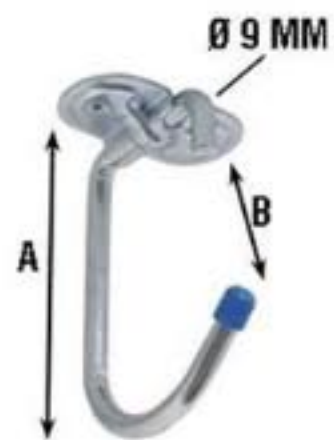

Art. 4120

BREVETTATO

Descrizione

GANCIO RIPIEGABILE MULTIUSO DA PARETE

Finiture:

AZ: Acciaio zincato

CARATTERISTICHE TECNICHE:

Codice	A	B	Gr/Pz	Por Kg	PZ / CONF
4120AZ00	130	62	187	160	10